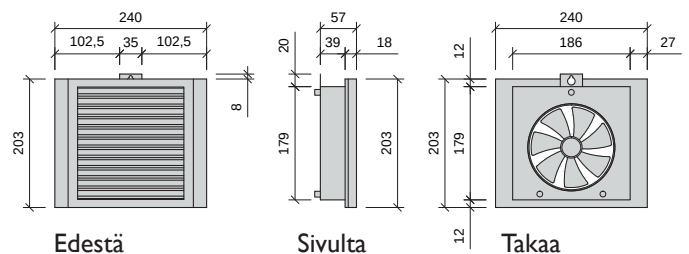

Tehontarve vain 1.0 W