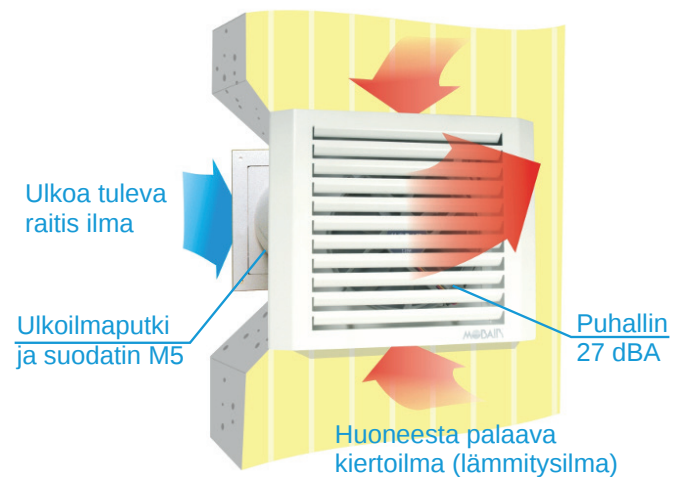

MOBAIR® 2030S Korvausilmalaite

Raitista korvausilmaa vedottomasti, puhtaana ja lämpimänä!

Kiertoilmapuhaltimella varustettu Mobair 2030S korvausilmalaite rakennuksiin, joissa on painovoimainen tai koneellinen ilmanpoisto. Laite suodattaa ja lämmittää huoneeseen ulkoa virtaavan korvausilman. Sopii eityisesti asuintiloihin omakoti-, rivi- ja kerrostaloissa.

Mobair 2030S on täysin uudentyypinen korvausilmalaite. Erikaisen laitteesta tekee se, että ulkoa tuleva kylmä ilma lämpenee katonrajassa olevan lämpimän ilman avulla. 1.0W tehoinen puhallin aikaansaa huoneilman ja ulkoa tulevan ilman sekoittumisen, joten energiankulutus on erittäin alhainen. Patentoitu rakenne takaa vedottoman lopputuloksen. Valmistettu Suomessa.

Mobair 2030S on myös helppo asentaa ja huoltaa. Laitteen mukana toimitetaan kiinnitysruuvit, vaihdettava hienosuodatin, ulkoilmasäleikkö sekä ulkoilmaputki.

Tekniset tiedot:

- kokonaisilmavirta 20 dm³/s, josta ulkoilmaa 6-12 dm³/s
- äänitaso 27 dB(A)
- M5 pussisuodatin ulkoilmaputkessa (saatavana myös pestävä suodatin)
- ottoteho vain 1.0 W
- pistokemuuntaja 8.5 V DC, 1,3m virtajohto (7,5 m jatkojohto)

Markkinointi & jakelu:

SCANOFFICE
puhdasta energiaa

Juvanmalmintie 11
02970 ESPOO
Puh. (09) 290 2240
www.scanoffice.fi

SOG
SCANOFFICE GROUP